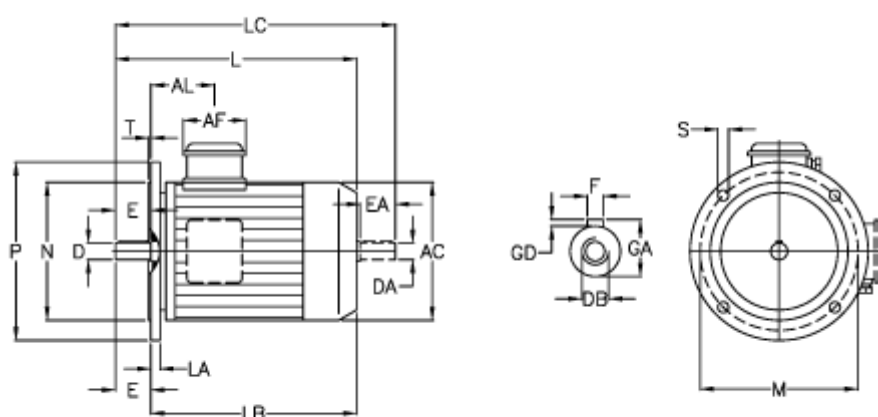

Varenummer: 252300750424

Beskrivelse: ICME IE3 asynkronmotor TPE132MA4-4 7,5KW  
1400 o/min 400-690V 50HZ IP55 B5

## Mål

A/F = 92	F = 8	N = 230
AC = 258	GA = 41.5	P = 300
AL = 117	GD = 10	S = 14
D = 38	L = 449	T = 4
DA = 38	LA = 14	
DB = M12	LB = 369	
E = 80	LC = 532	
EA = 80	M = 265	